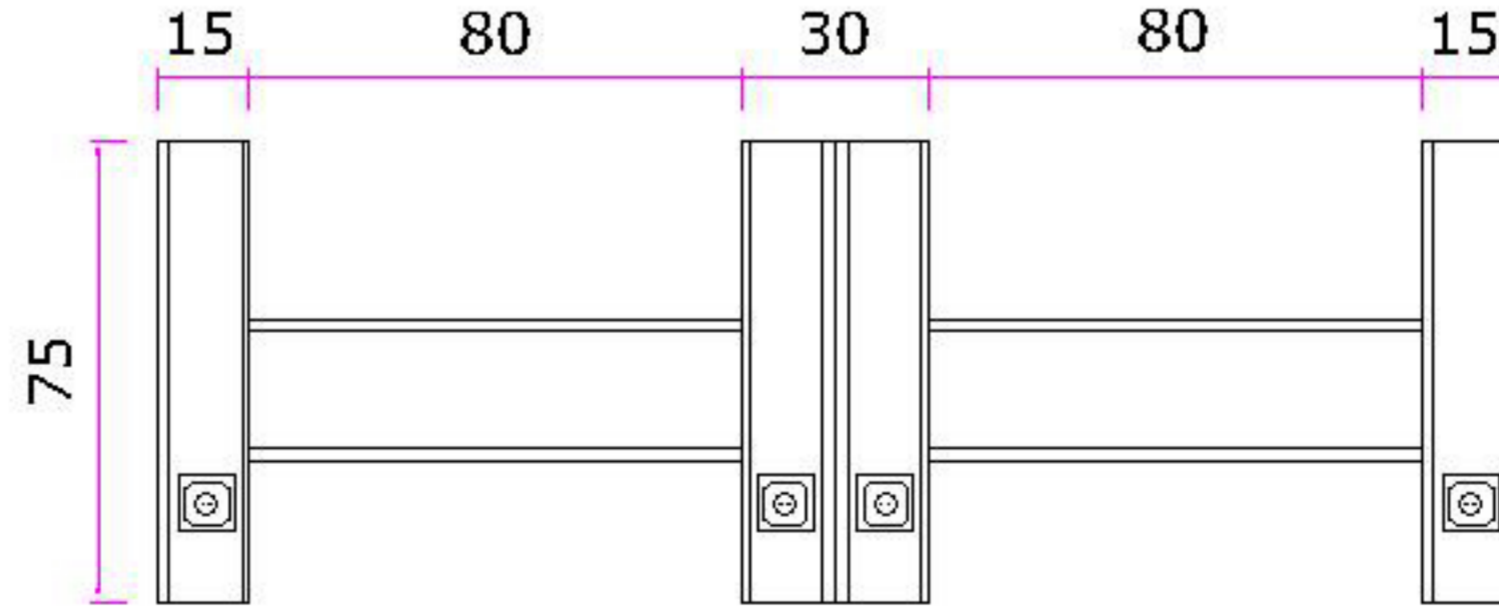

# MADIACEL ENERJİ KULE SİSTEMİ / KENAR TEZGAH İÇİN

H: 60CM/  
ÜST GÖRÜNÜŞ

H: 60CM/  
ÖN GÖRÜNÜŞ

H: 60CM/  
YAN KESİT

H: 75CM/  
ÜST GÖRÜNÜŞ

H: 75CM/  
ÖN GÖRÜNÜŞ

H: 75CM/  
YAN KESİT