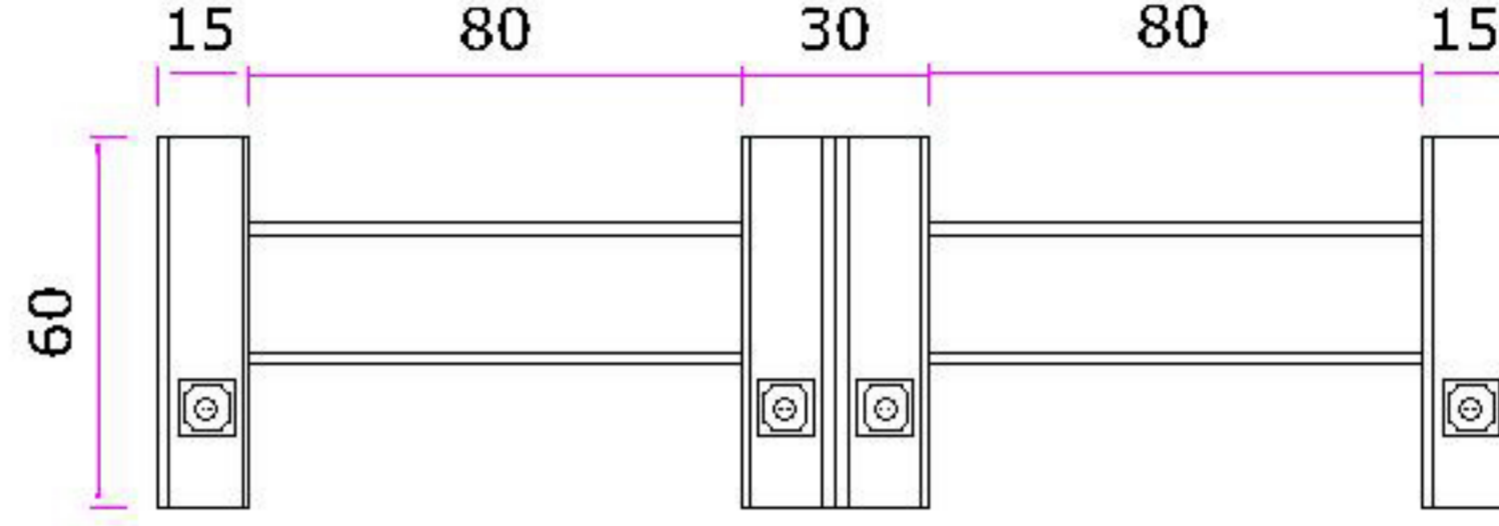

# MADIACEL ENERJİ KULE SİSTEMİ / KENAR TEZGAH İÇİN

H: 60CM/  
ÜST GÖRÜNÜŞ

H: 60CM/  
ÖN GÖRÜNÜŞ

H: 60CM/  
YAN KESİT

H: 75CM/  
ÜST GÖRÜNÜŞ

H: 75CM/  
ÖN GÖRÜNÜŞ

H: 75CM/  
YAN KESİT