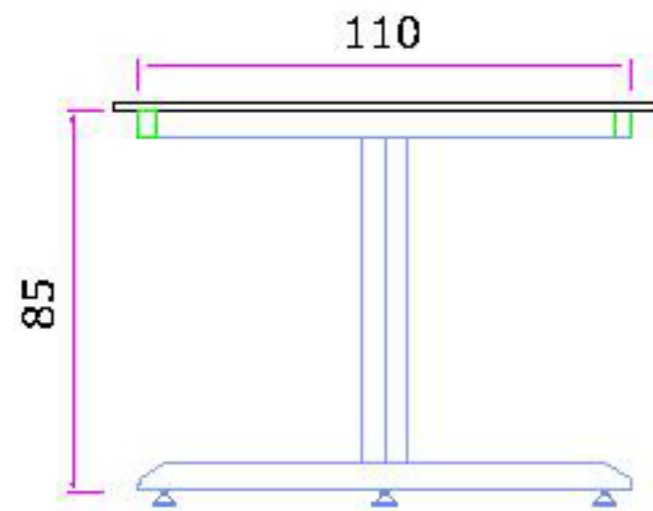

C FRAME ORTA TEZGAH SİSTEMİ

H:90CM/DER İNLİK:120CM

H:90CM/DER İNLİK:150CM

H:90CM/DER İNLİK:180CM

DOLAPLI TEZGAH
SİSTEMİ

PROFİL SİSTEMİ