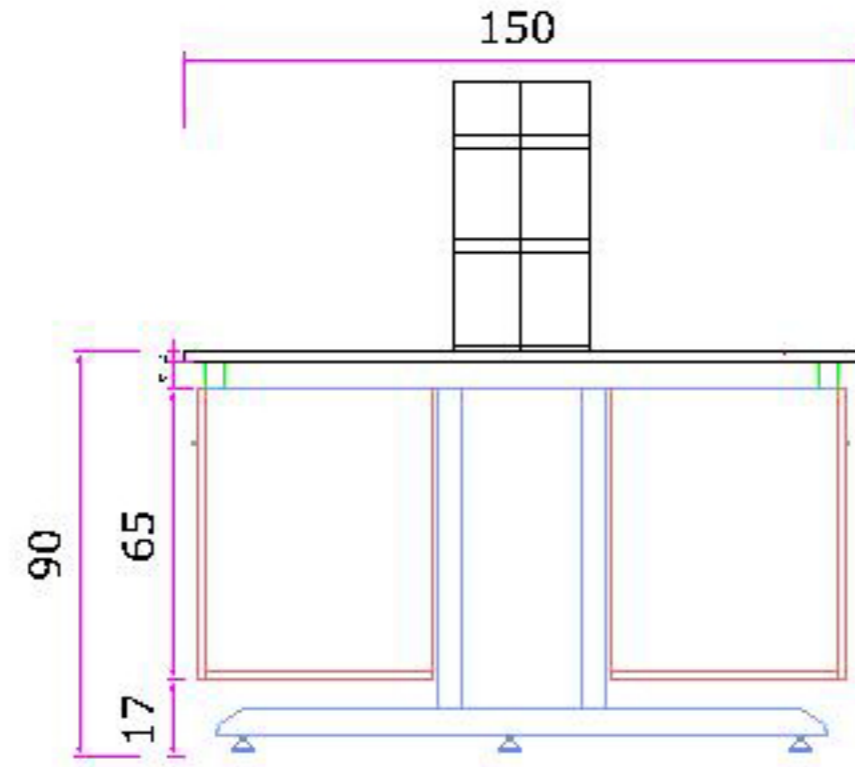

C FRAME ORTA TEZGAH SİSTEMİ

H:90CM/DER İNLİK:120CM

H:90CM/DER İNLİK:150CM

H:90CM/DER İNLİK:180CM

DOLAPLI TEZGAH
SİSTEMİ

PROFİL SİSTEMİ