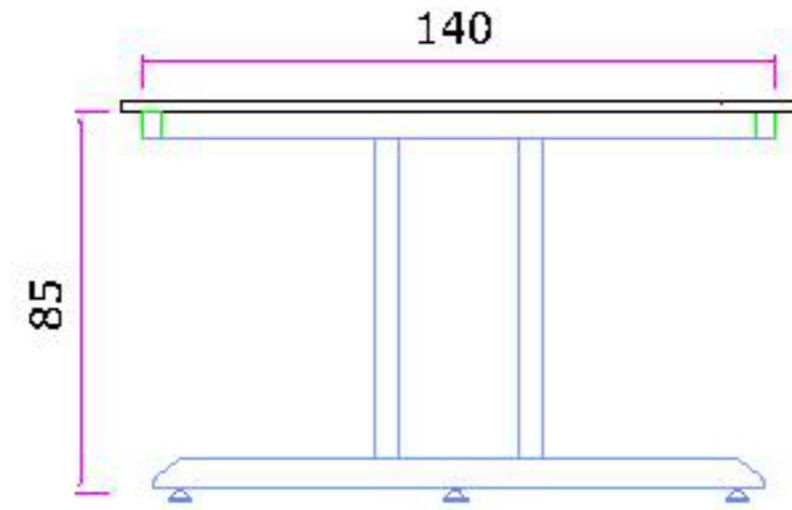

C FRAME ORTA TEZGAH SİSTEMİ

H:90CM/DER İNLİK:120CM

H:90CM/DER İNLİK:150CM

H:90CM/DER İNLİK:180CM

DOLAPLI TEZGAH
SİSTEMİ

PROFİL SİSTEMİ