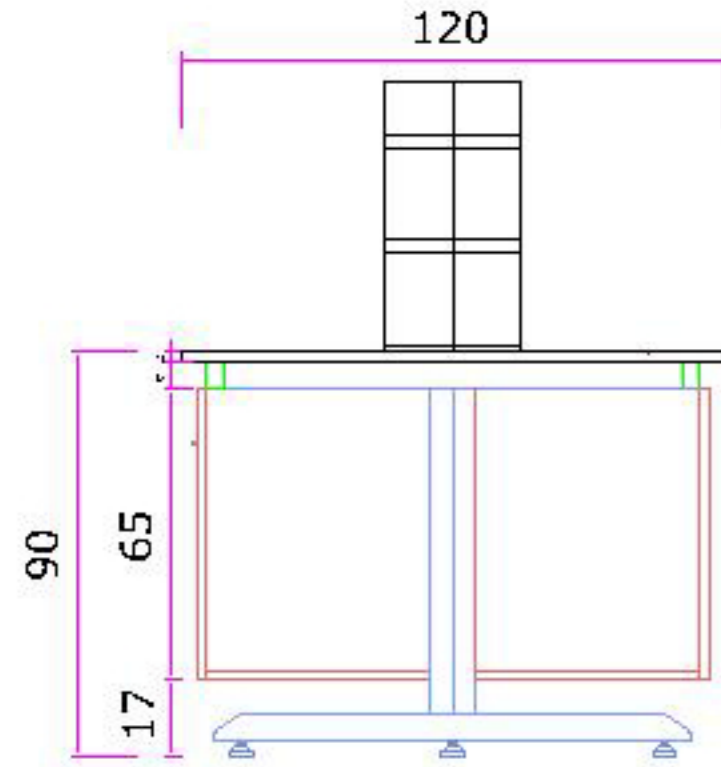

C FRAME ORTA TEZGAH SİSTEMİ

H:90CM/DER İNLİK:120CM

H:90CM/DER İNLİK:150CM

H:90CM/DER İNLİK:180CM

DOLAPLI TEZGAH
SİSTEMİ

PROFİL SİSTEMİ