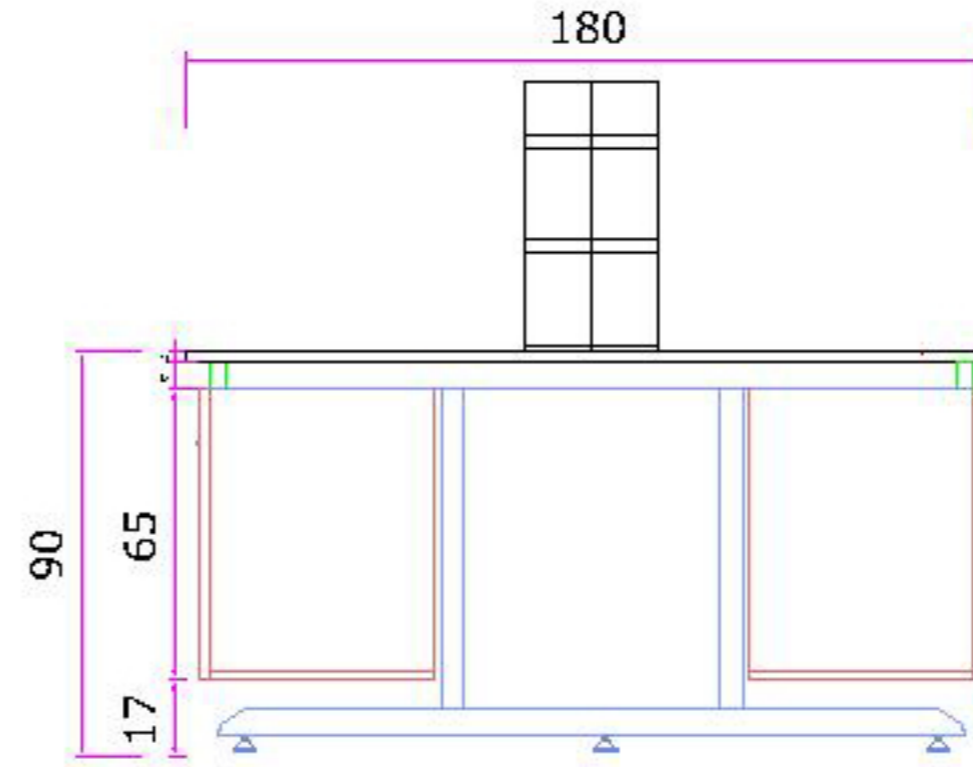

C FRAME ORTA TEZGAH SİSTEMİ

H:90CM/DER İNLİK:120CM

H:90CM/DER İNLİK:150CM

H:90CM/DER İNLİK:180CM

DOLAPLI TEZGAH
SİSTEMİ

PROFİL SİSTEMİ