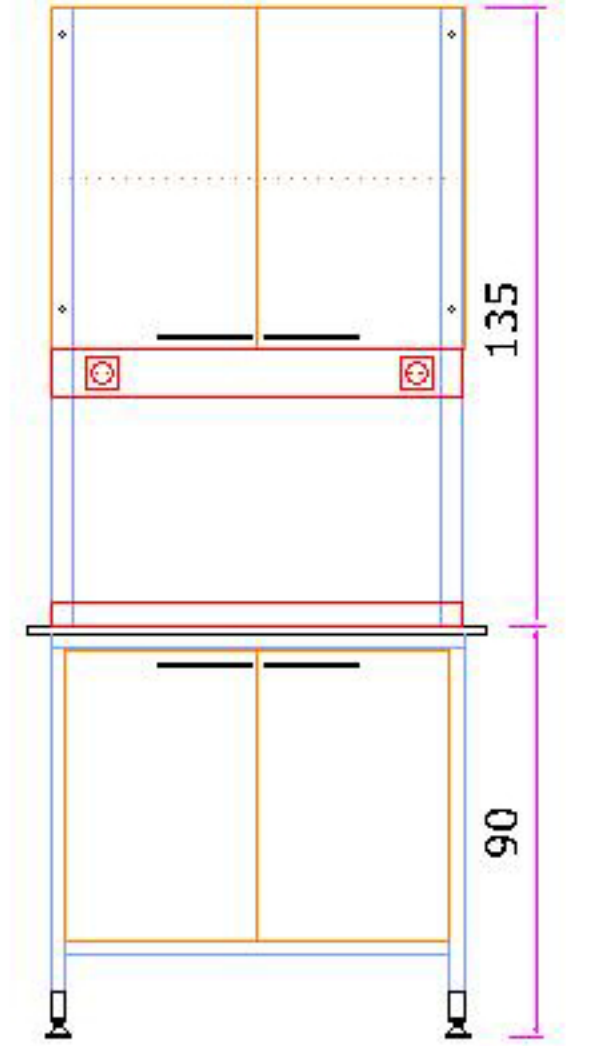

H AYAK KENAR TEZGAH SİSTEMİ

h:90 CM İÇİN

H:90CM/DERİNLİK:60CM

H:90CM/DERİNLİK:75CM

H:90CM/DERİNLİK:80CM

H:90CM/DERİNLİK:90CM

1 mt. H:90CM/ H Ayak Sistemi
ÖN GÖRÜNÜŞ