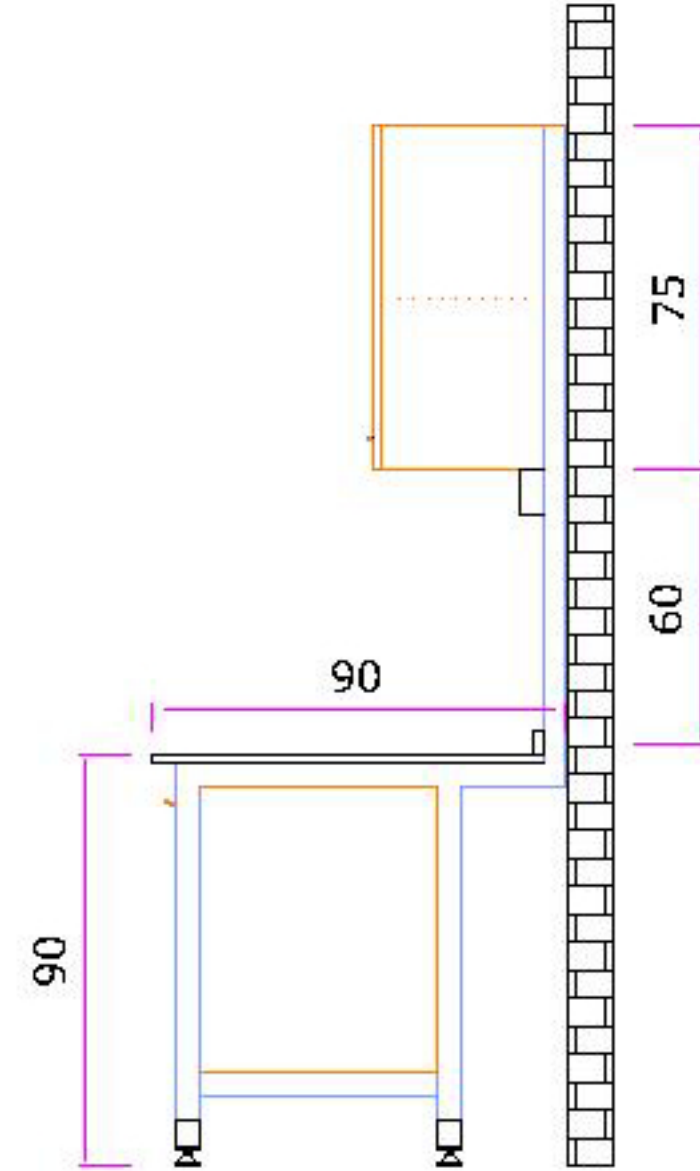

H AYAK KENAR TEZGAH SİSTEMİ

h:90 CM İÇİN

H:90CM/DERİNLİK:60CM

H:90CM/DERİNLİK:75CM

H:90CM/DERİNLİK:80CM

H:90CM/DERİNLİK:90CM

1 mt. H:90CM/ H Ayak Sistemi
ÖN GÖRÜNÜŞ