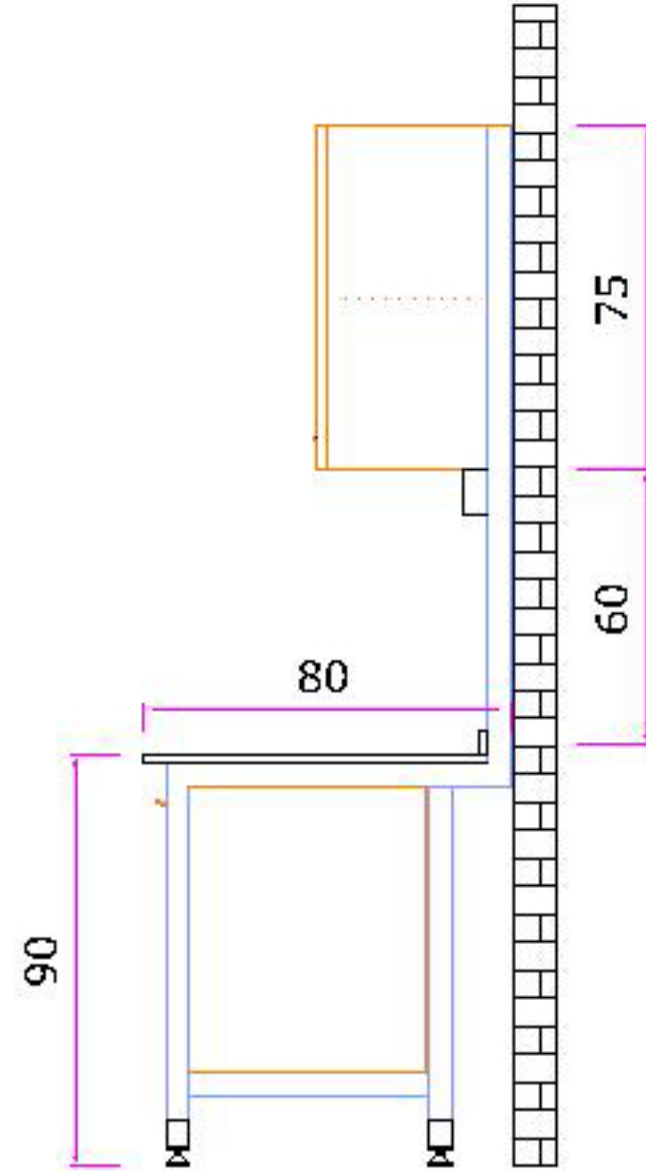

H AYAK KENAR TEZGAH SİSTEMİ

h:90 CM İÇİN

H:90CM/DERİNLİK:60CM

H:90CM/DERİNLİK:75CM

H:90CM/DERİNLİK:80CM

H:90CM/DERİNLİK:90CM

1 mt. H:90CM/ H Ayak Sistemi
ÖN GÖRÜNÜŞ