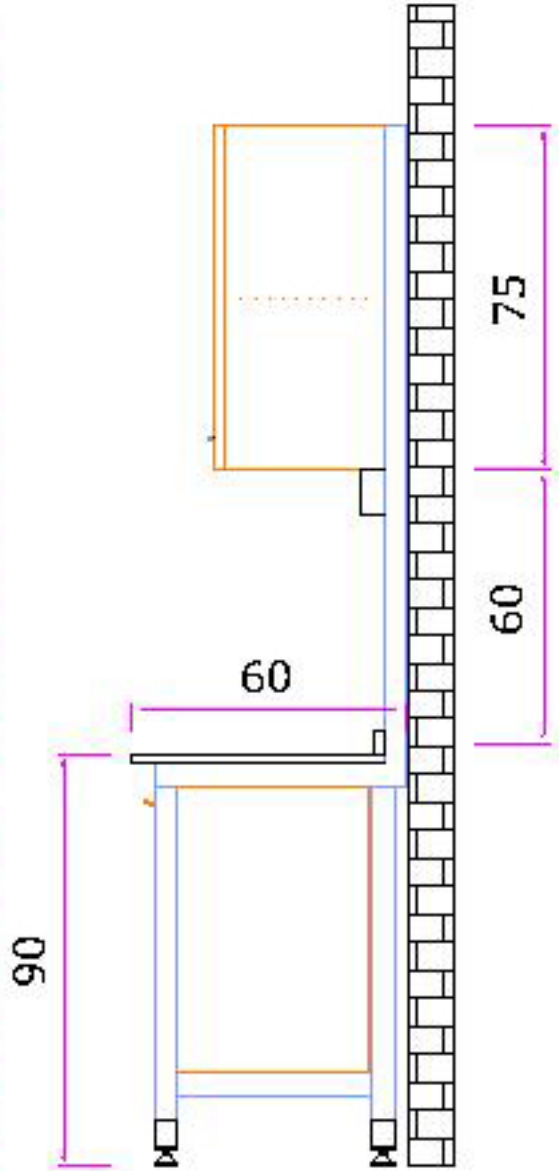

H AYAK KENAR TEZGAH SİSTEMİ

h:90 CM İÇİN

H:90CM/DERİNLİK:60CM

H:90CM/DERİNLİK:75CM

H:90CM/DERİNLİK:80CM

H:90CM/DERİNLİK:90CM

1 mt. H:90CM/ H Ayak Sistemi
ÖN GÖRÜNÜŞ