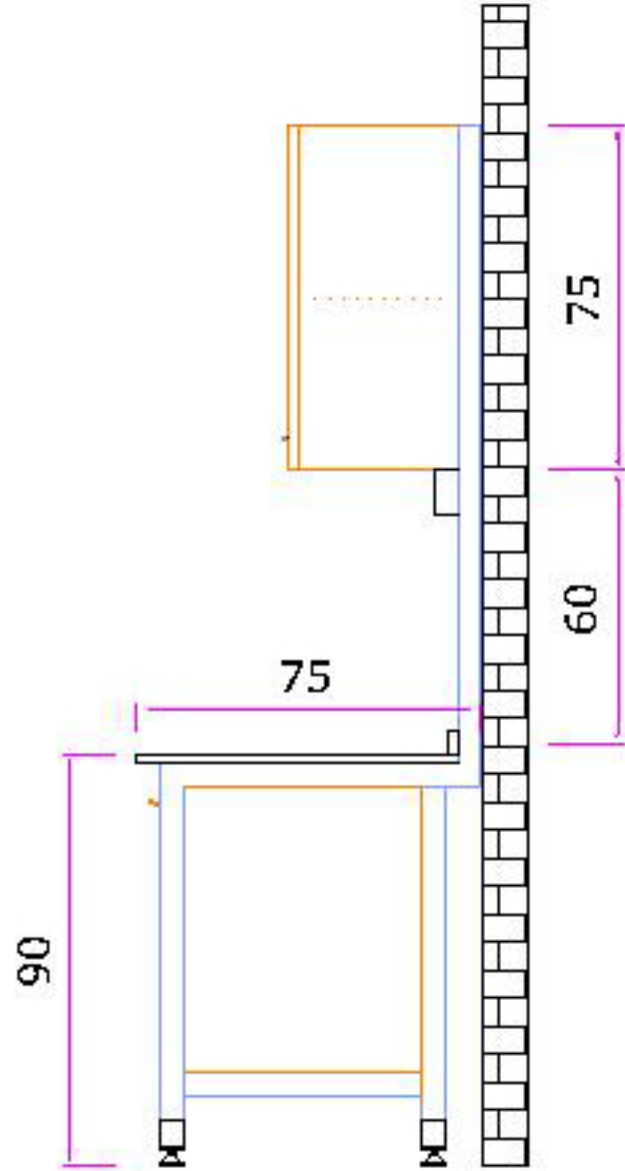

H AYAK KENAR TEZGAH SİSTEMİ

h:90 CM İÇİN

H:90CM/DERİNLİK:60CM

H:90CM/DERİNLİK:75CM

H:90CM/DERİNLİK:80CM

H:90CM/DERİNLİK:90CM

1 mt. H:90CM/ H Ayak Sistemi
ÖN GÖRÜNÜŞ