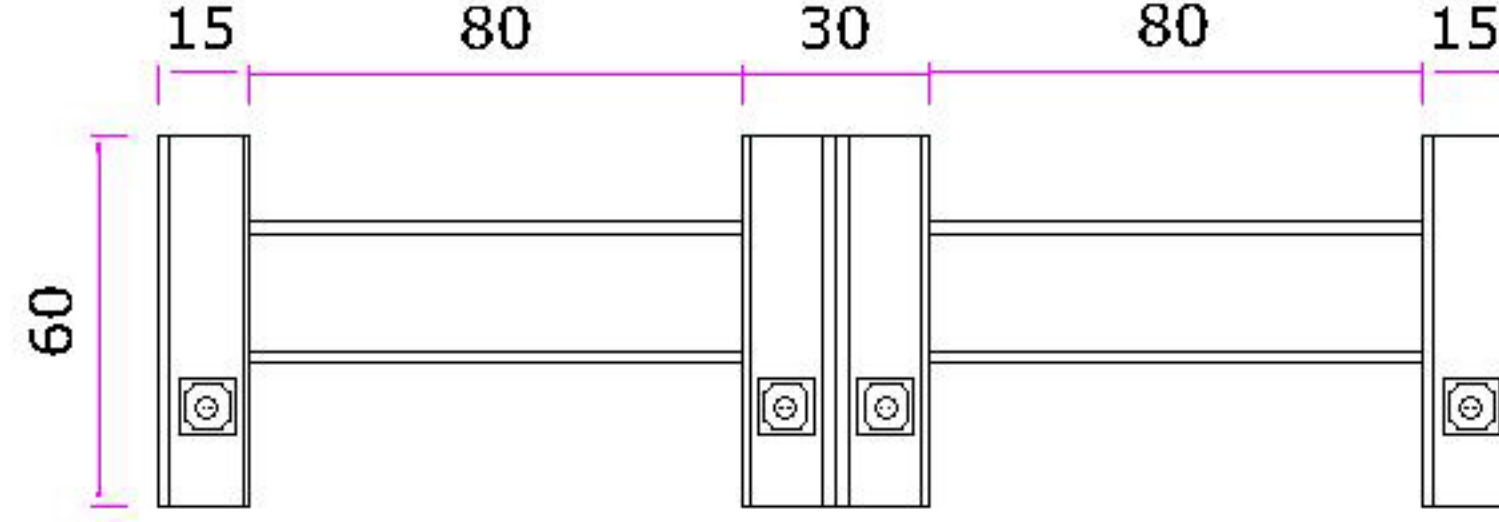

# MADIACEL ENERJİ KULE SİSTEMİ / KENAR TEZGAH İÇİN

H: 60CM/  
ÜST GÖRÜNÜŞ

H: 60CM/  
ÖN GÖRÜNÜŞ

H: 60CM/  
YAN KESİT

H: 75CM/  
ÜST GÖRÜNÜŞ

H: 75CM/  
ÖN GÖRÜNÜŞ

H: 75CM/  
YAN KESİT