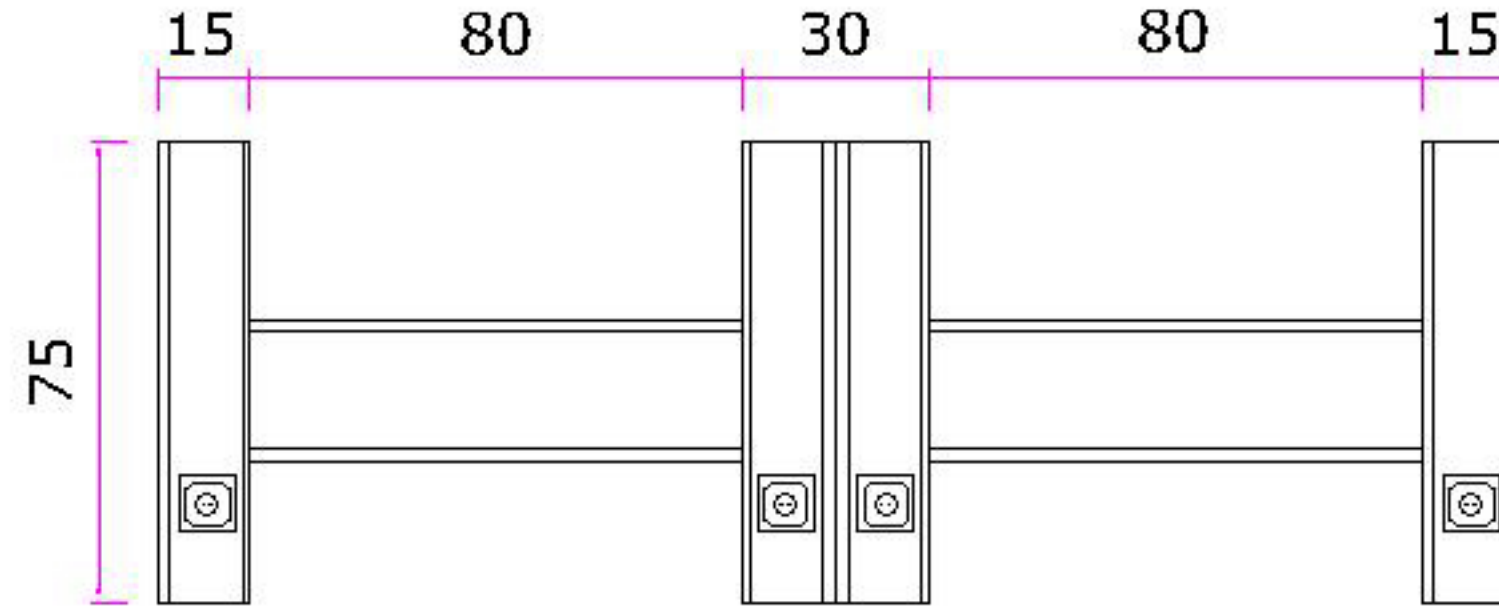

# MADIACEL ENERJİ KULE SİSTEMİ / KENAR TEZGAH İÇİN

H: 60CM/  
ÜST GÖRÜNÜŞ

H: 60CM/  
ÖN GÖRÜNÜŞ

H: 60CM/  
YAN KESİT

H: 75CM/  
ÜST GÖRÜNÜŞ

H: 75CM/  
ÖN GÖRÜNÜŞ

H: 75CM/  
YAN KESİT